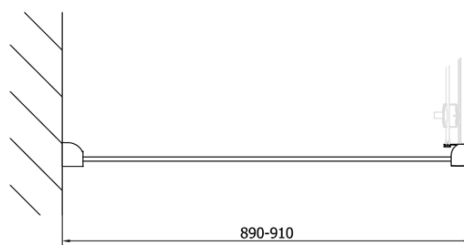

# Produktový list

Objednací kód: **DL4315DL3415**

**Lucis Line obdelníkový sprchový kout 1600x900mm L/P  
varianta**

DL3415L

DL3415R

- DL1015
- DL1115
- DL1215
- DL1315
- DL1415
- DL2715
- DL2815
- DL4215
- DL4315